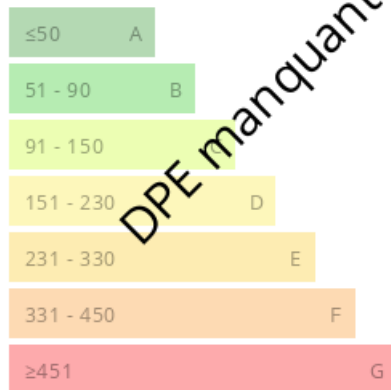

Immeuble de rapport comprenant 4 appartements de 60 m² chacun, tous les appartements sont loués, belle rentabilité.

Mandat N° 100204. Honoraires à la charge du vendeur. Nos honoraires : http://adriaimmo.fr/fichier-606-9kFSe-bareme_honoraires.pdf Ce bien vous est proposé par un agent commercial.

Consommations énergétiques

Logement économe

Logement énergivore (kWh/m².an)

Émission de gaz à effet de serre

Faible émission de GES

Forte émission de GES (kg CO₂/m².an)